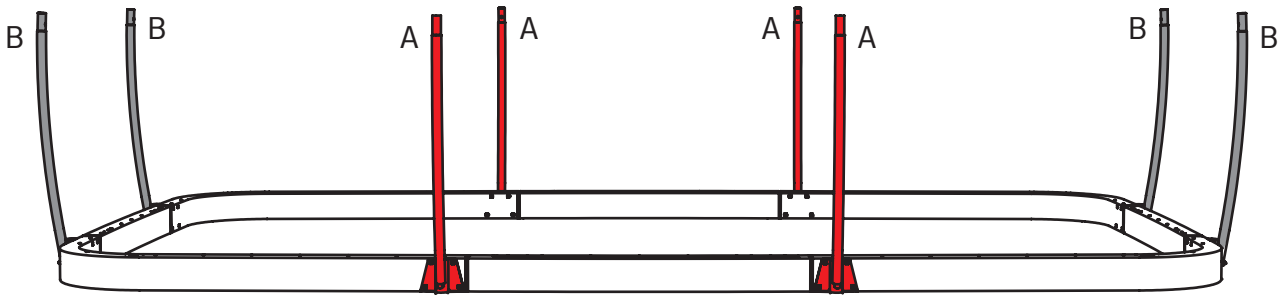

BERG ULTIM
Safety Net DLX
XL 410

User manual
Gebruikshandleiding
Gebrauchsanweisung
Mode d'emploi
Brugermanual
Instruktionsbok

Go to the BERG toys channel on

for installation instruction video's
www.youtube.com/bergtoys

1

1x

 2 8x	 3 8x	 4 8x	 5 8x	 6 8x	 7 10x	 8 4x
 9 8x	 10 8x	 11 4x	 12 2x	 13 4x	 14 8x	 15 1x

1

+
Regular

8x

4x

14