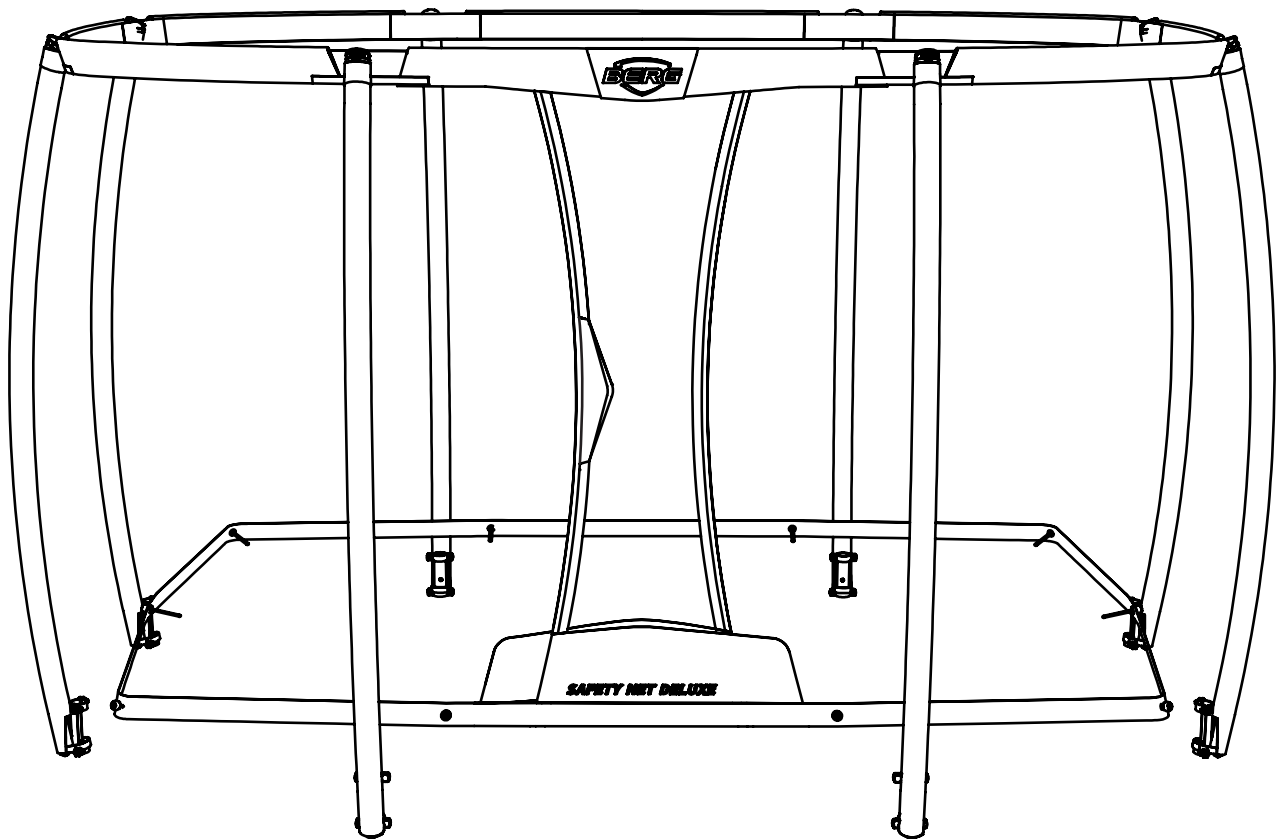

BERG ULTIM
Safety Net
Deluxe 330

User manual
Gebruikshandleiding
Gebrauchsanweisung
Mode d'emploi
Brugermanual
Instruktionsbok
Bruksanvisningen
Käyttöopas
Manuale di istruzioni
Manual de instrucciones

Go to the BERG toys channel on

for installation instruction video's
www.youtube.com/bergtoys

1

1x

 <p>2</p>	 <p>3</p>	 <p>4</p>	 <p>5</p>	 <p>6</p>	 <p>7</p>
8x	8x	8x	6x	4x	8x
 <p>8</p>	 <p>9</p>	 <p>10</p>	 <p>11</p>	 <p>12</p>	 <p>13</p>
10x	16x	32x	32x	32x	1x

1

2

3

4

5

1 2 3 4 8x

6

7