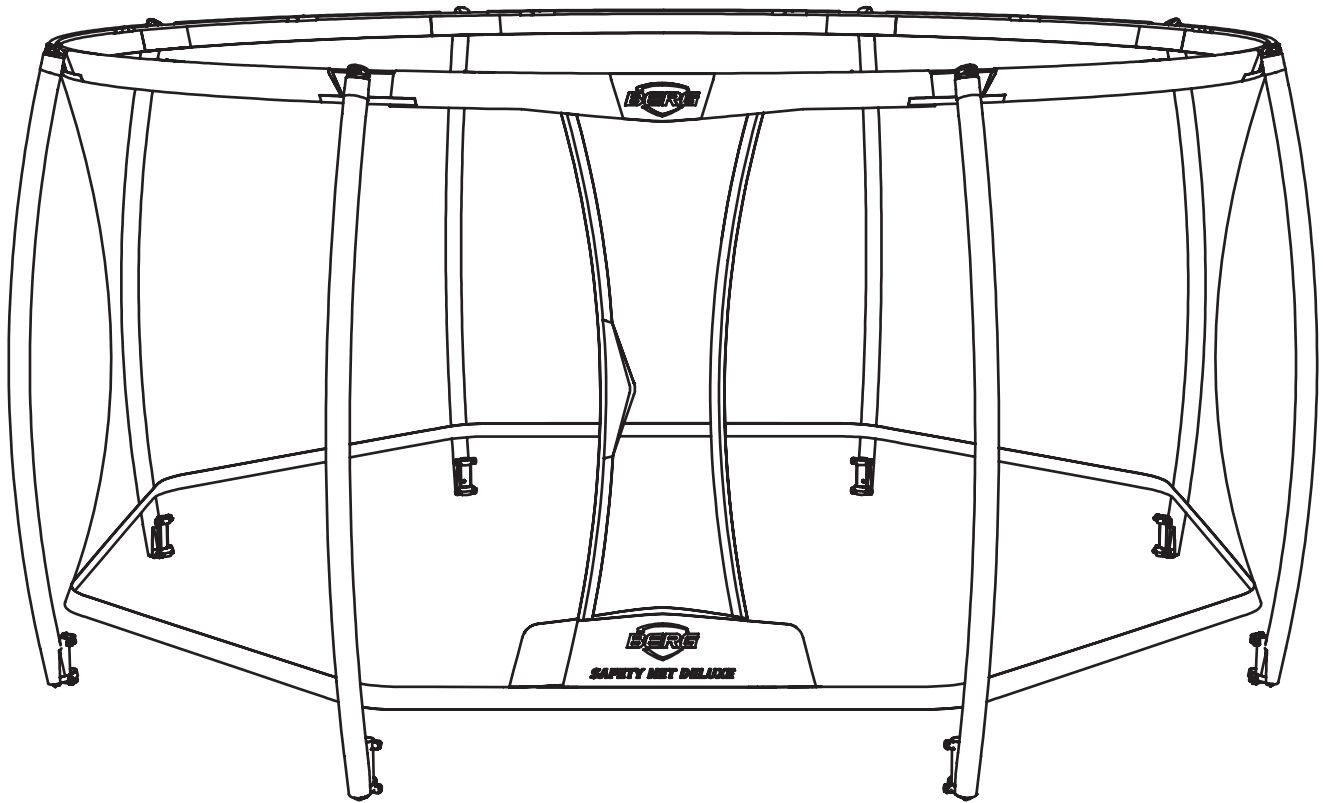

BERG Safety Net DLX XL

User manual
Gebruikshandleiding
Gebrauchsanweisung
Mode d'emploi
Brugermanual
Instruktionsbok

Go to the BERG toys channel on

for installation instruction video's
www.youtube.com/bergtoys

8 8x

9 16x

10 32x

11 32x

12 32x

13 1x

1

2