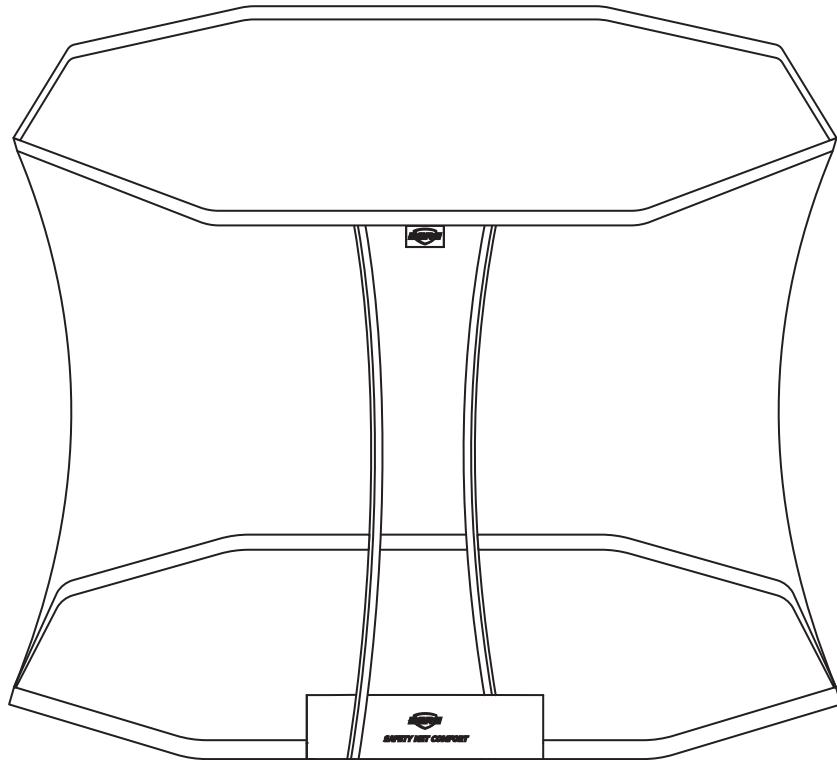

***BERG Safety Net  
Comfort 380 & 430***

User manual  
Gebruikshandleiding  
Gebrauchsanweisung  
Mode d'emploi  
Brugermanual  
Instruktionsbok

Go to the BERG toys channel on

for installation instruction video's  
[www.youtube.com/bergtoys](http://www.youtube.com/bergtoys)