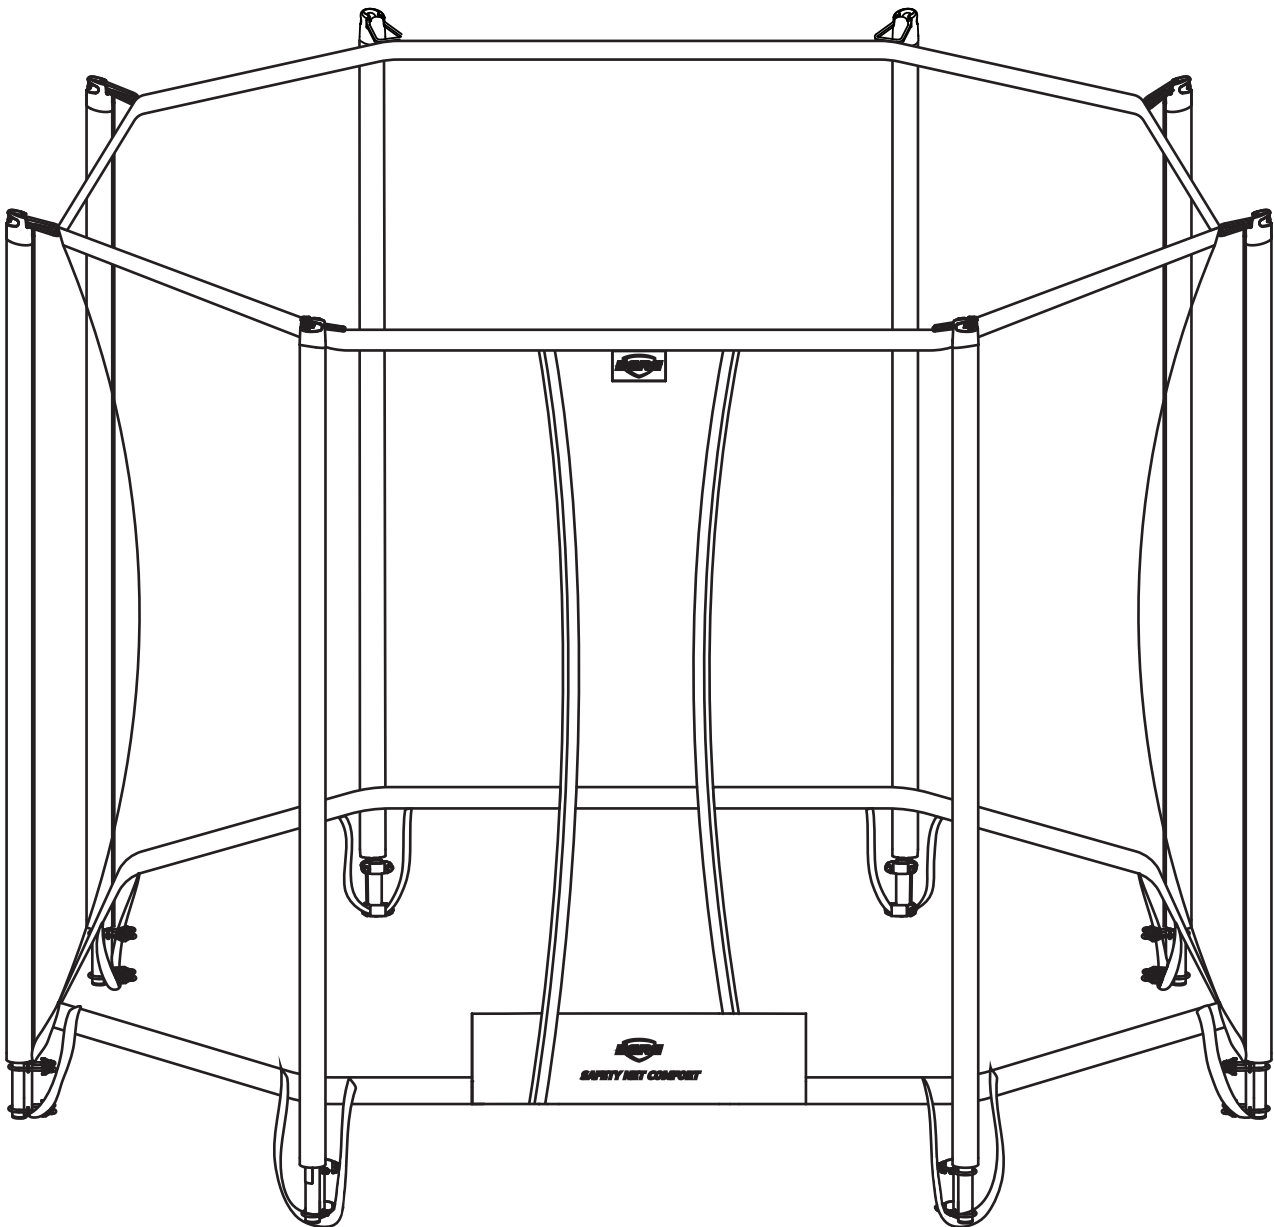

***BERG Safety Net  
Comfort 380 & 430***

User manual  
Gebruikshandleiding  
Gebrauchsanweisung  
Mode d'emploi  
Brugermanual  
Instruktionsbok

Go to the BERG toys channel on

for installation instruction video's  
[www.youtube.com/bergtoys](http://www.youtube.com/bergtoys)

32x

7

8x

8

1x

6